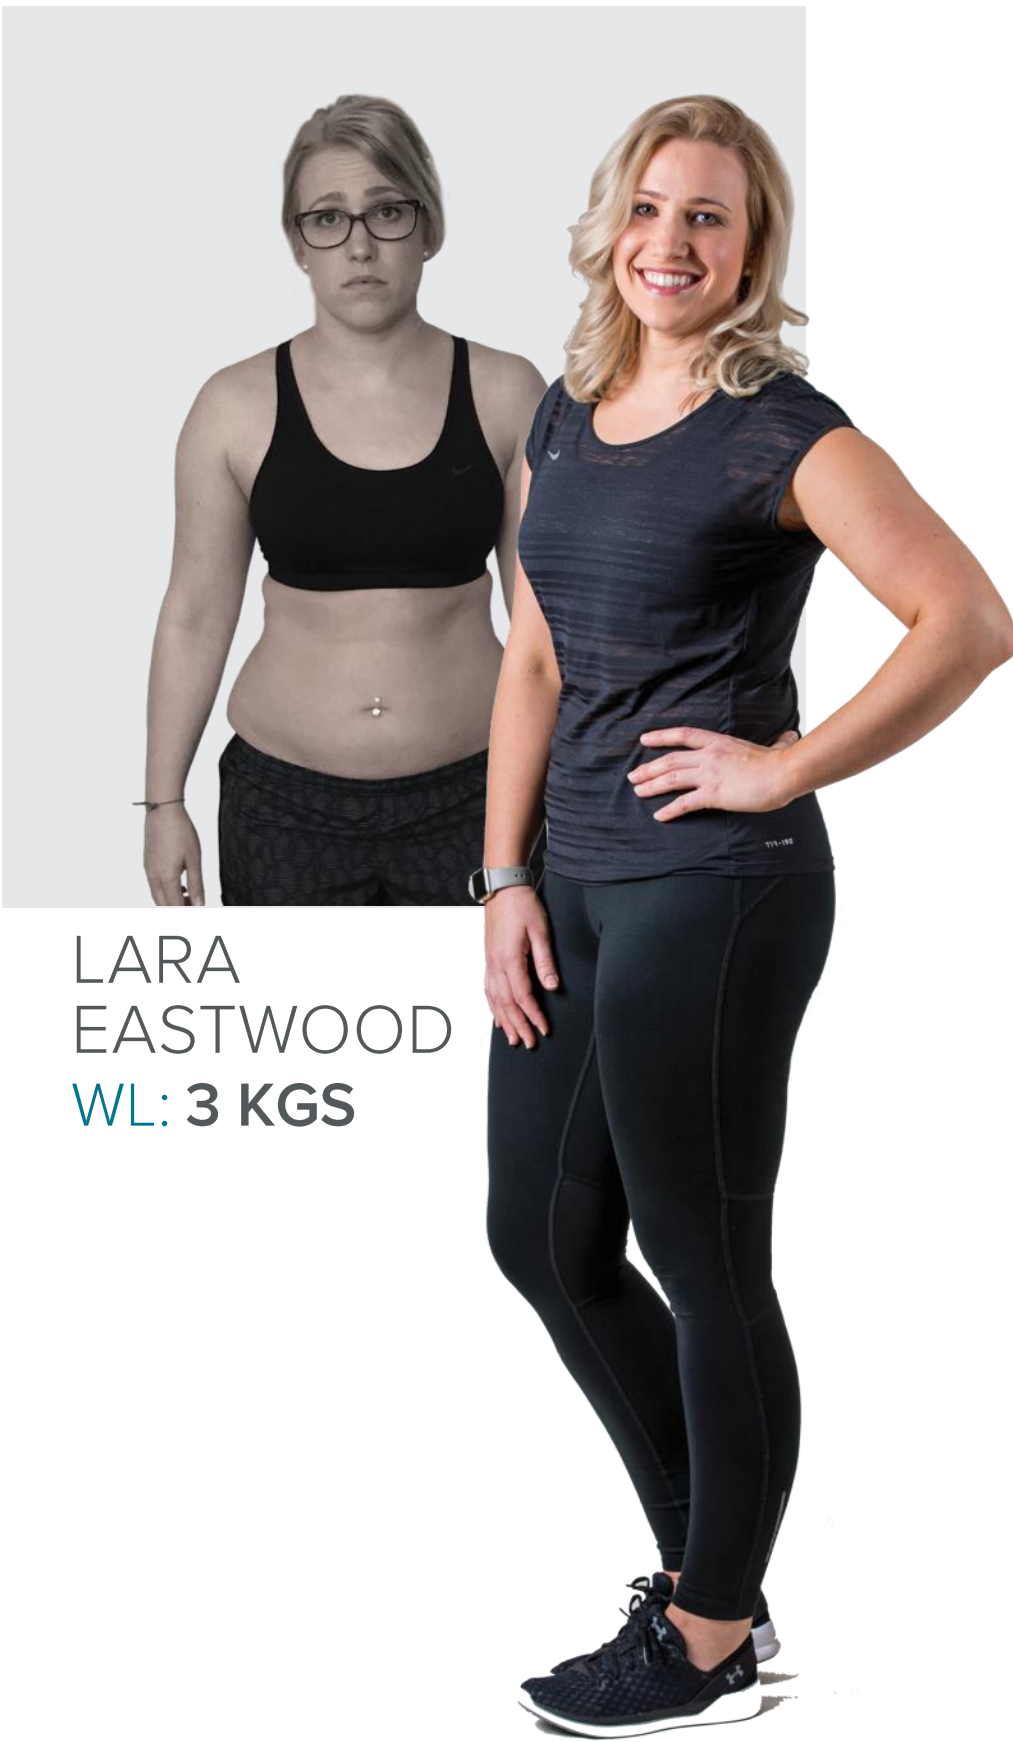

# Si vous voulez vous sentir, paraître et bouger mieux, Isagenix peut vous y aider.

LARA  
EASTWOOD  
WL: 3 KGS

WILLEM  
LANGE  
WL: 2 KGS

JUDITH  
PEEREBOOM  
WL: 9 KGS

JONATHAN  
BRIDGES  
WL: 36 KGS

Il ne s'agit pas de résultats habituels. Perte de poids, gain de masse musculaire, mode de vie, et autres résultats décrits ici reflètent des expériences individuelles exceptionnelles de clients Isagenix et ne doivent pas être interprétés comme étant habituels ou ordinaires. Une étude en deux phases de 2016 a montré une perte de poids moyenne de 11 kg en 12 semaines. Pour en savoir plus, consultez [IsagenixHealth.net](http://IsagenixHealth.net).