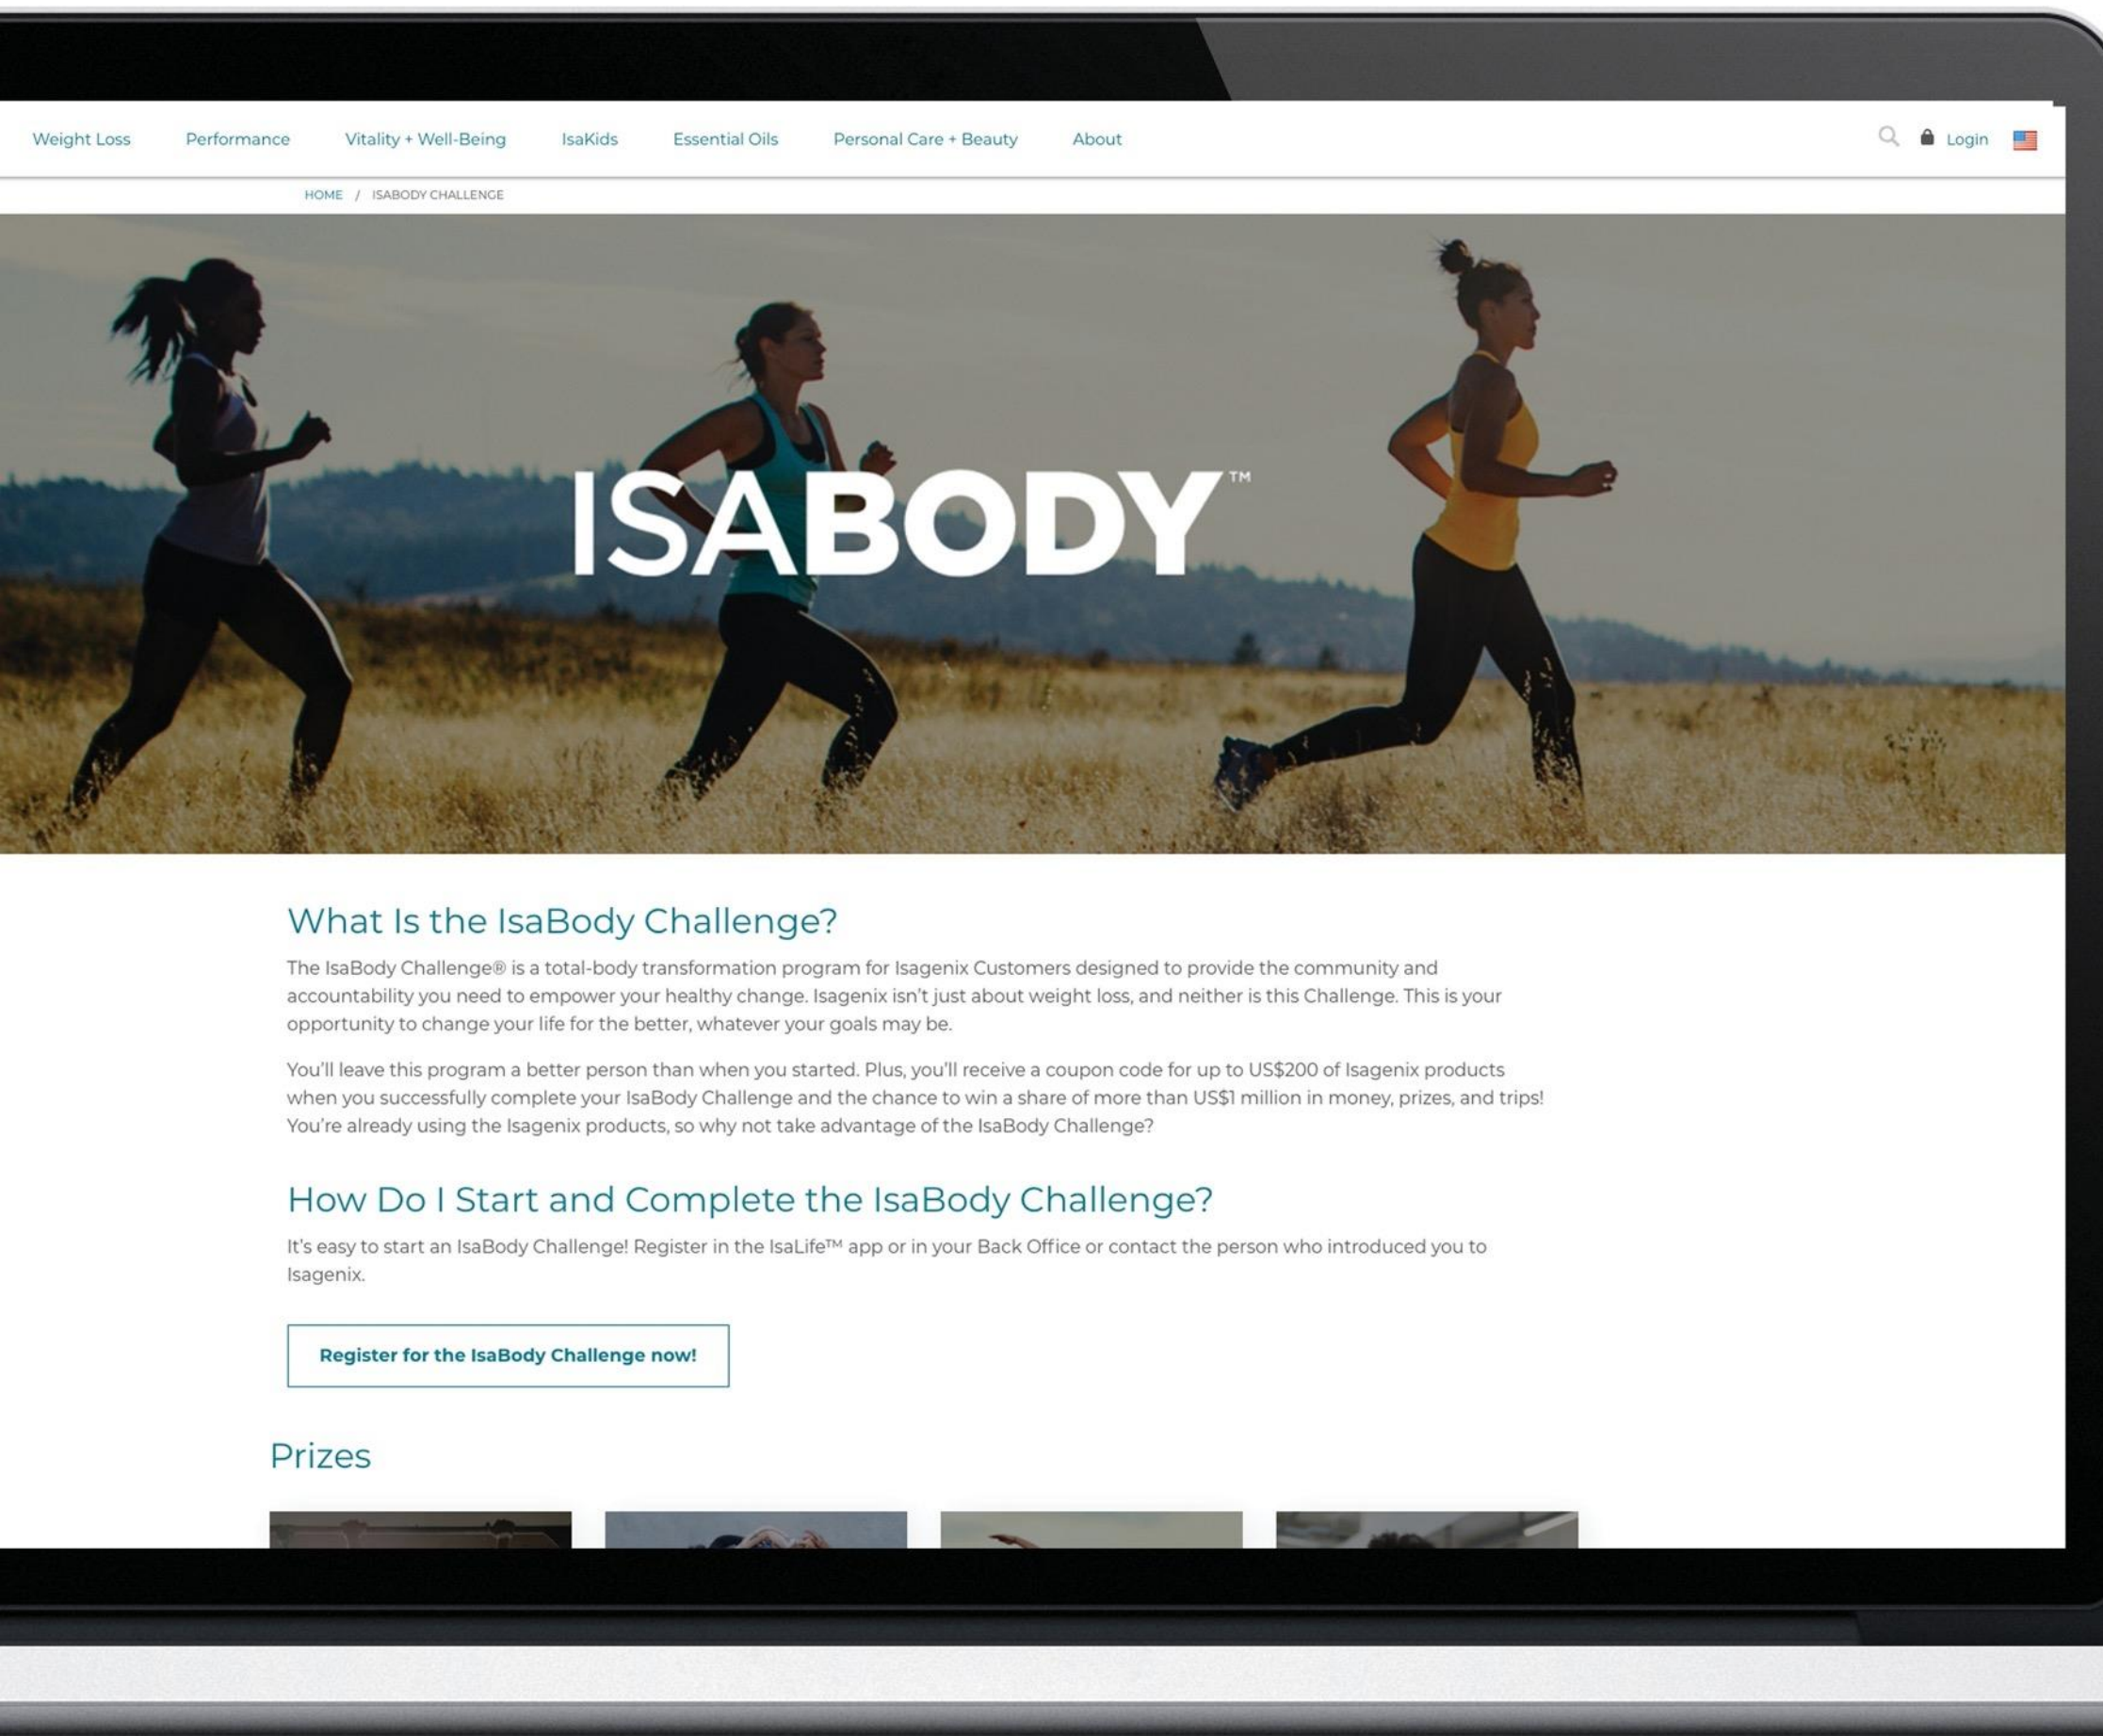

Découvrez IsaBody :

- Atteignez vos objectifs avec l'aide de milliers de personnes issues de la communauté IsaBody®
- Recevez jusqu'à 255 € de produits Isagenix gratuits par an
- Adhésion gratuite !