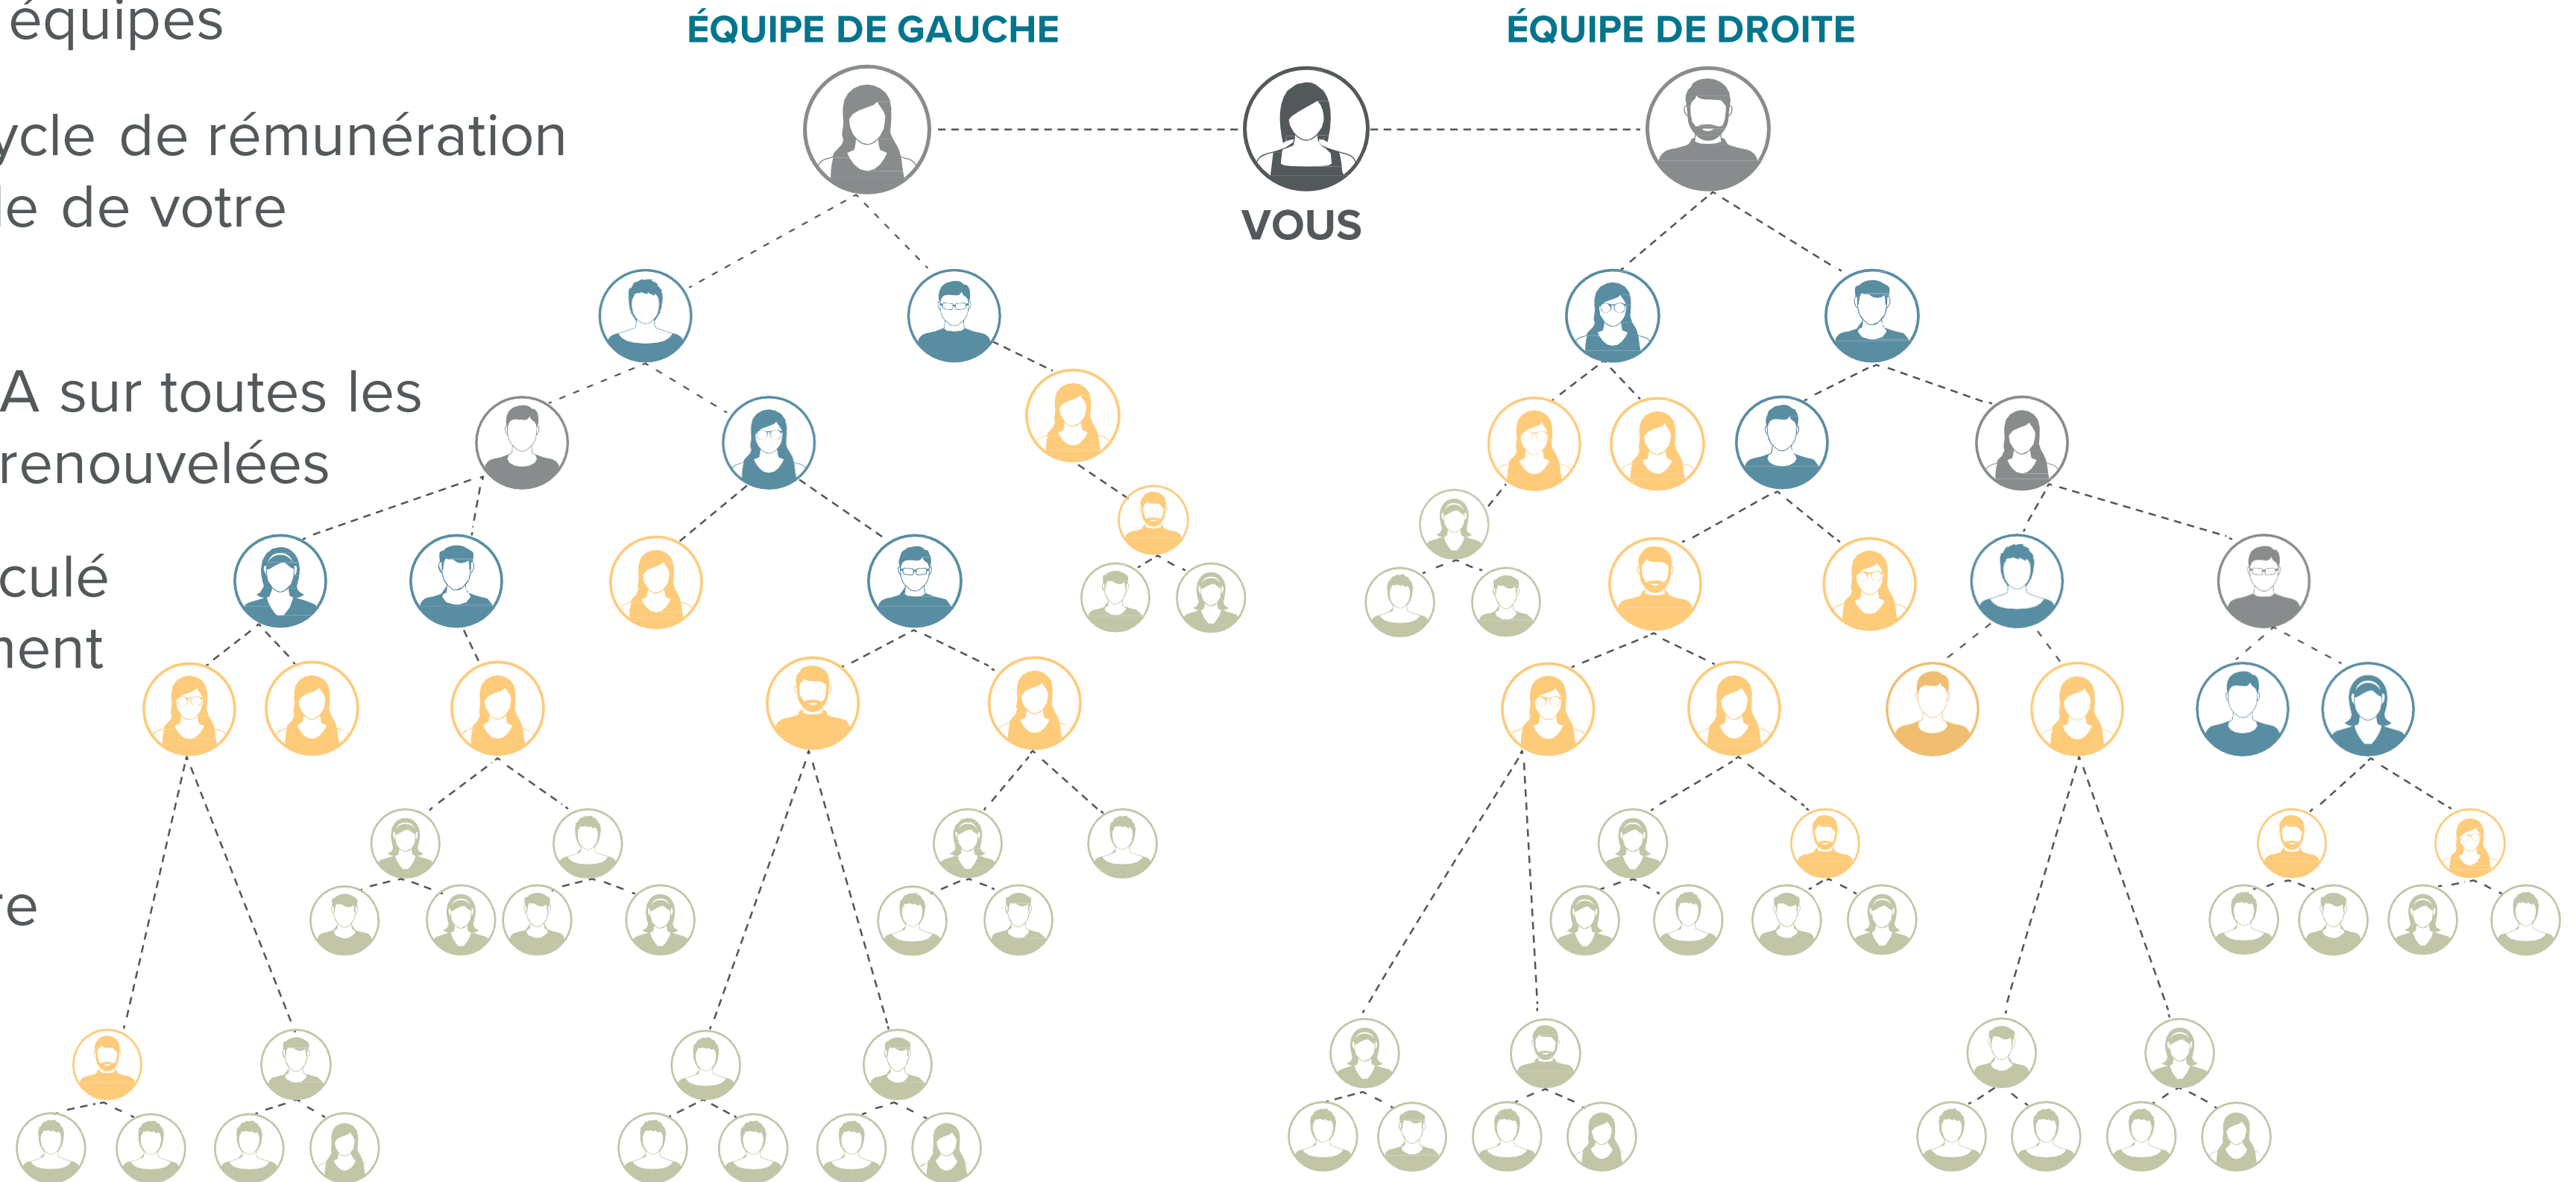

La puissance de 2

- Constituez 2 équipes
- Gagnez un cycle de rémunération sur l'ensemble de votre organisation
- Gagnez du VA sur toutes les commandes renouvelées
- Le VA est calculé quotidiennement
- Recevez un paiement hebdomadaire

*Les valeurs des marchés spécifiques sont calculées à l'aide du multiplicateur de change. Cette valeur est susceptible de changer. Les niveaux de rémunération des Associés indépendants d'Isagenix dépendent du temps et de l'engagement et peuvent varier. Pour en savoir plus, consultez [IsagenixEarnings.com](https://www.isagenixearnings.com).