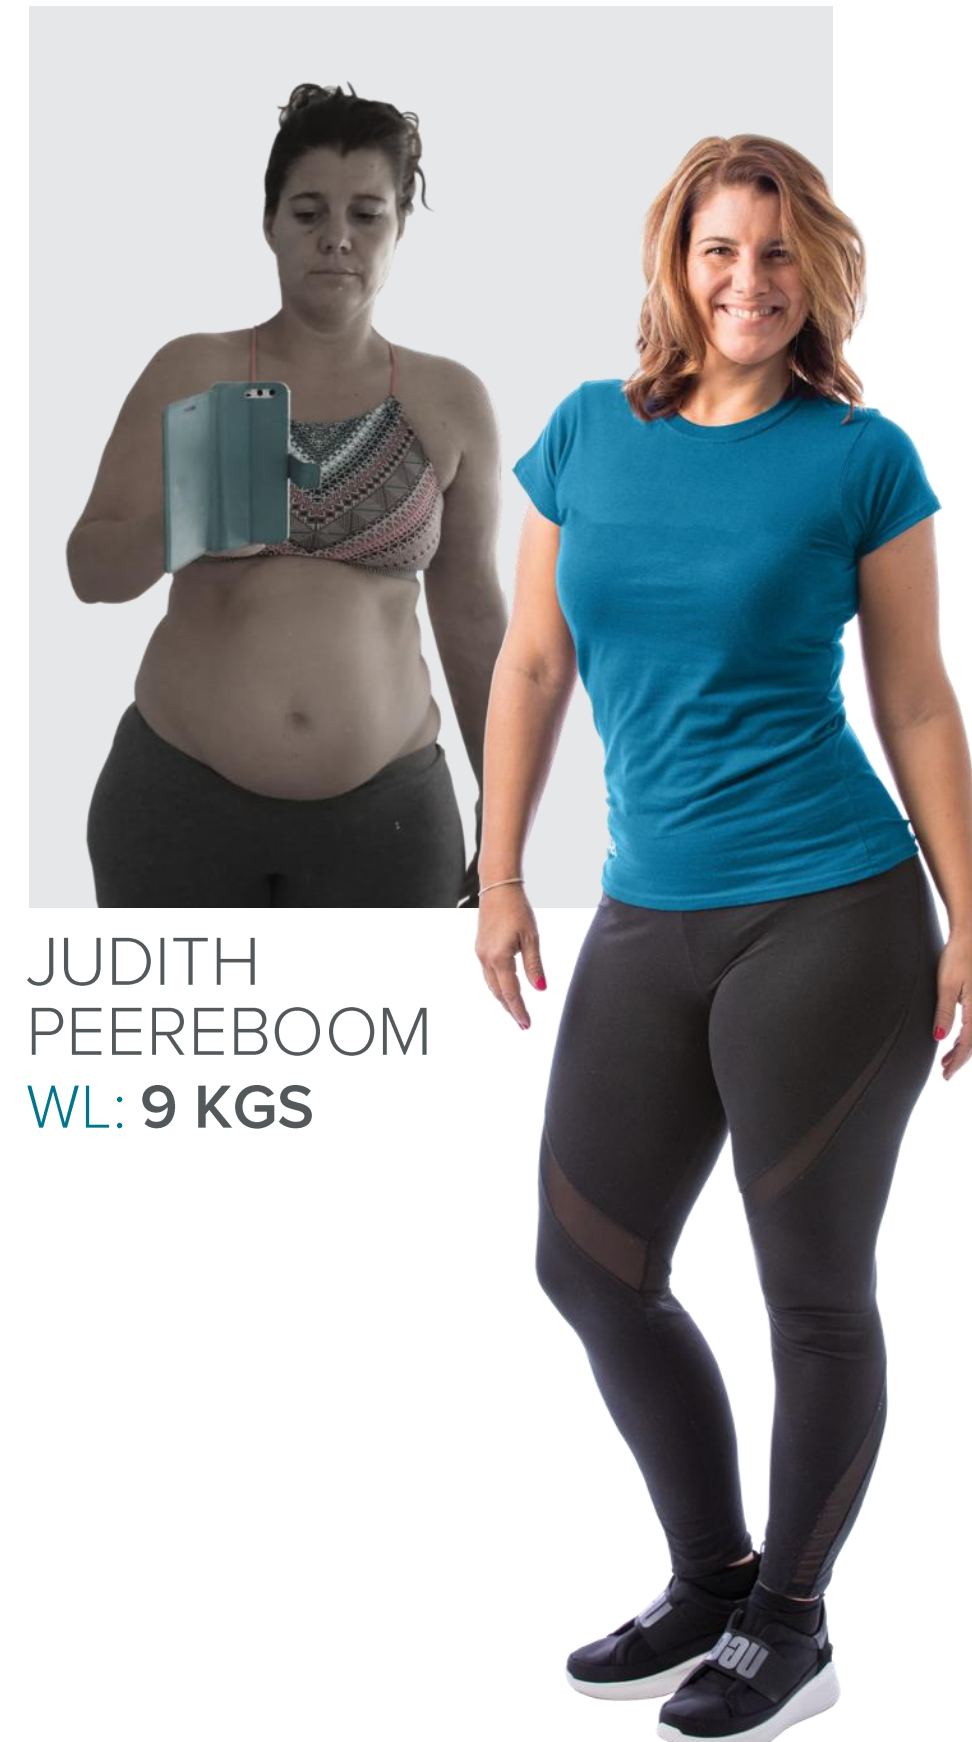

# Si vous voulez vous sentir, paraître et bouger mieux, Isagenix peut vous y aider.

LARA  
EASTWOOD  
WL: 3 KGS

WILLEM  
LANGE  
WL: 2 KGS

JUDITH  
PEEREBOOM  
WL: 9 KGS

JONATHAN  
BRIDGES  
WL: 36 KGS

Il ne s'agit pas de résultats habituels. Perte de poids, gain de masse musculaire, mode de vie, et autres résultats décrits ici reflètent des expériences individuelles exceptionnelles de clients Isagenix et ne doivent pas être interprétés comme étant habituels ou ordinaires. Une étude en deux phases de 2016 a montré une perte de poids moyenne de 11 kg en 12 semaines. Pour en savoir plus, consultez [IsagenixHealth.net](http://IsagenixHealth.net).