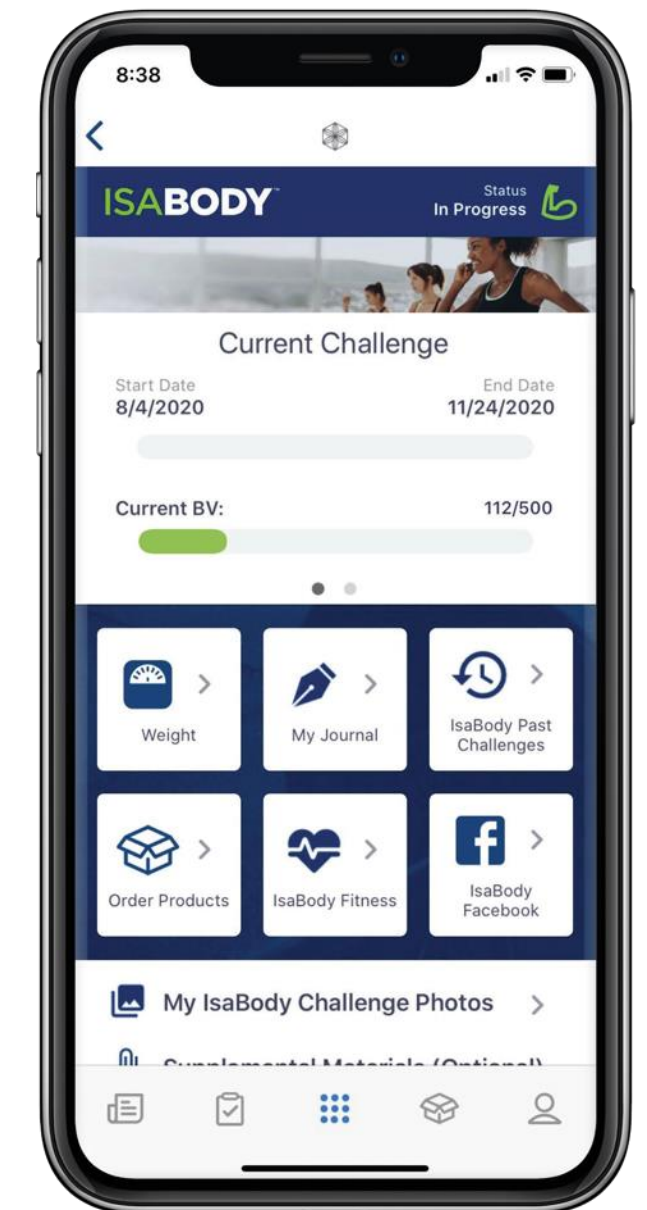

# Si vous voulez vous sentir, paraître et bouger mieux, Isagenix peut vous y aider.

LARA  
EASTWOOD  
WL: 3 KGS

WILLEM  
LANGE  
WL: 2 KGS

JUDITH  
PEEREBOOM  
WL: 9 KGS

JONATHAN  
BRIDGES  
WL: 36 KGS

Il ne s'agit pas de résultats habituels. Perte de poids, gain de masse musculaire, mode de vie, et autres résultats décrits ici reflètent des expériences individuelles exceptionnelles de clients Isagenix et ne doivent pas être interprétés comme étant habituels ou ordinaires. Une étude en deux phases de 2016 a montré une perte de poids moyenne de 11 kg en 12 semaines. Pour en savoir plus, consultez [IsagenixHealth.net](http://IsagenixHealth.net).

# Découvrez IsaBody :

- Atteignez vos objectifs avec l'aide de milliers de personnes issues de la communauté IsaBody®
- Recevez jusqu'à 255 € de produits Isagenix gratuits par an
- Adhésion gratuite !

**Vous allez tellement aimer ces produits  
que vous ne voudrez pas les garder pour vous.**